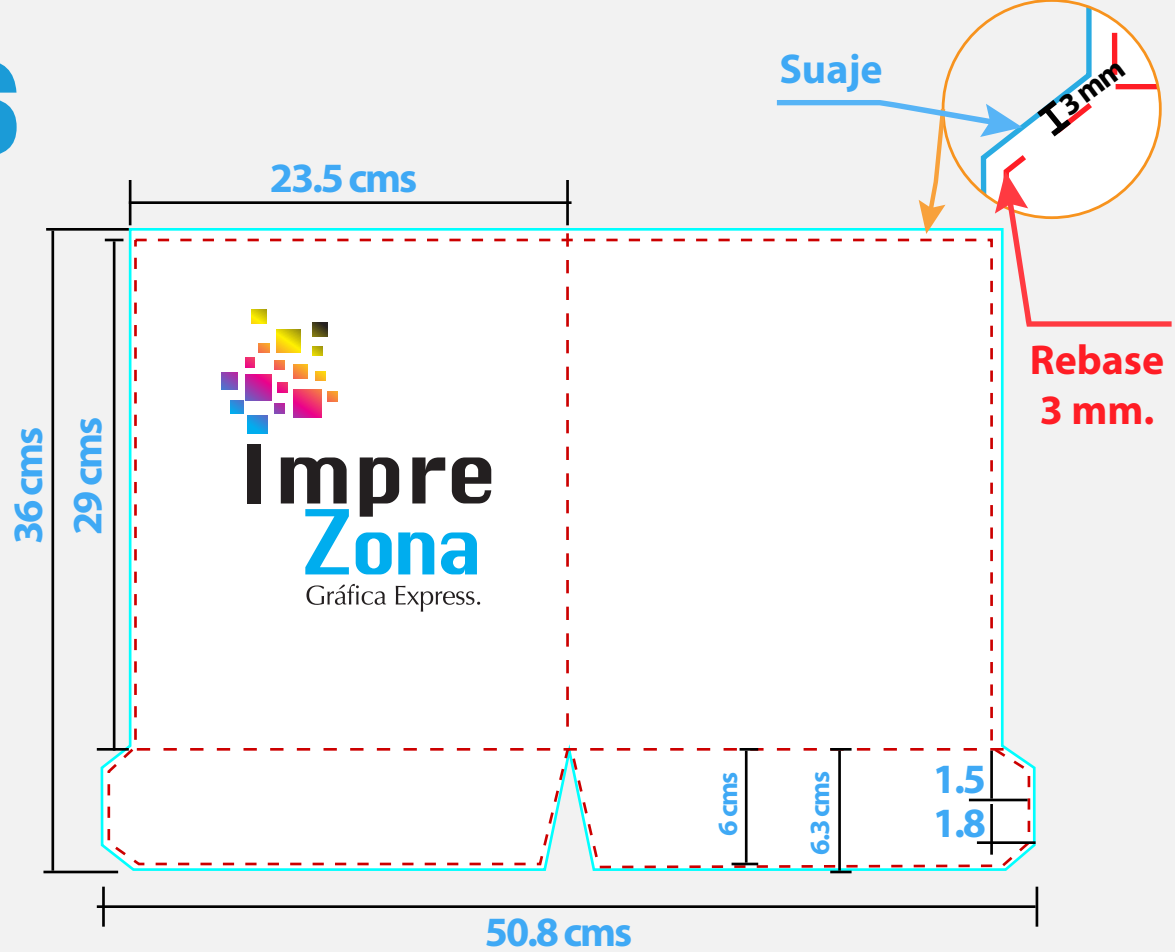

FOLDERS

EVITA EL TRÁFICO

- ENVÍANOS TUS ARCHIVOS POR FACEBOOK HIGHTAIL E-MAIL

REALIZA TUS PAGOS MEDIANTE

ImpreZona

**FOLDER C/BARNIZ UV
TAMAÑO CARTA**

CANTIDAD	4x0	CON 2 SOLAPAS	ENTREGA
1000	$6,960.00	$7,660.00	5 DÍAS

**FOLDER LAMINADO MATE
TAMAÑO CARTA**

CANTIDAD	4x0	CON 2 SOLAPAS	ENTREGA
1000	$9,200.00	$11,270.00	7 DÍAS